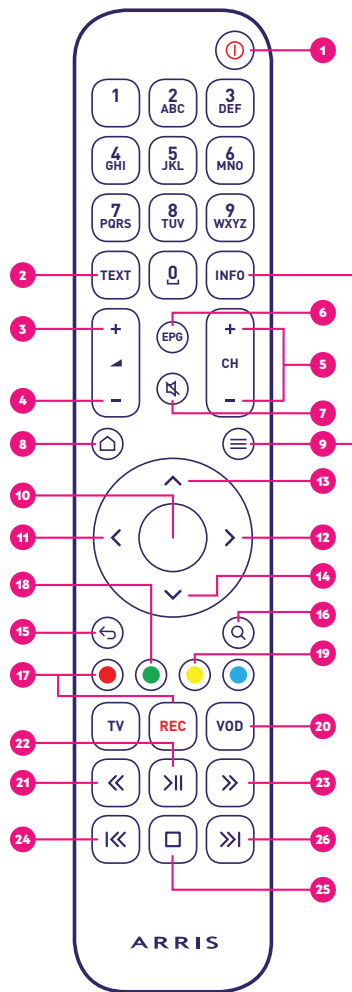

Dálkový ovladač

Arris 4302

www.netbox.cz/televize

V případě potřeby nás neváhej kontaktovat
na zákaznické lince **488 999 488**.

- 1 zapnutí / vypnutí
- 2 teletext
- 3 zvýšení hlasitosti
- 4 snížení hlasitosti
- 5 přepínání kanálů
- 6 zobrazení programové nabídky
- 7 vypnutí / zapnutí zvuku
- 8 zobrazení úvodní obrazovky
- 9 zobrazení kontextového menu
- 10 potvrzení volby / po dlouhém přidržení se zobrazí kontextové menu
- 11 pohyb doleva / při přehrávání posunutí po časové ose do minulosti
- 12 pohyb doprava / při přehrávání posunutí po časové ose do budoucnosti
- 13 pohyb nahoru / při přehrávání přepnutí kanálu
- 14 pohyb dolů / při přehrávání přepnutí kanálu
- 15 pohyb o krok zpět
- 16 vyhledávání
- 17 nahrávání pořadu / smazání nahrávky
- 18 posun v EPG o 24 hodin dozadu / přechod do kalendáře TV kanálu
- 19 posun v EPG o 24 hodin dopředu
- 20 zobrazení kinotéky
- 21 při přehrávání posunutí po časové ose do minulosti
- 22 pozastavení / spuštění pořadu
- 23 při přehrávání posunutí po časové ose do budoucnosti
- 24 spuštění pořadu od začátku
- 25 zastavení přehrávání a pohyb o krok zpět
- 26 posunutí pořadu do živého vysílání