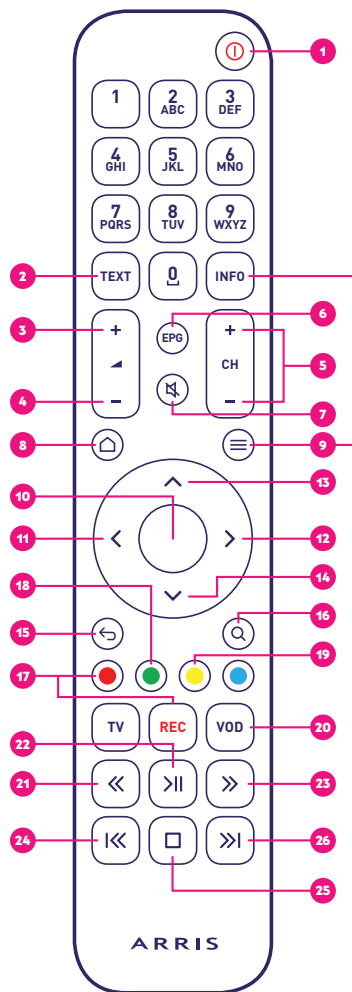

# Dálkový ovladač

## Arris 4302

[www.netbox.cz/televize](http://www.netbox.cz/televize)

V případě potřeby nás neváhej kontaktovat  
na zákaznické lince **539 01 01 01**.

- 1 zapnutí / vypnutí
- 2 teletext
- 3 zvýšení hlasitosti
- 4 snížení hlasitosti
- 5 přepínání kanálů
- 6 zobrazení programové nabídky
- 7 vypnutí / zapnutí zvuku
- 8 zobrazení úvodní obrazovky
- 9 zobrazení kontextového menu
- 10 potvrzení volby / po dlouhém přidržení se zobrazí kontextové menu
- 11 pohyb doleva / při přehrávání posunutí po časové ose do minulosti
- 12 pohyb doprava / při přehrávání posunutí po časové ose do budoucnosti
- 13 pohyb nahoru / při přehrávání přepnutí kanálu
- 14 pohyb dolů / při přehrávání přepnutí kanálu
- 15 pohyb o krok zpět
- 16 vyhledávání
- 17 nahrávání pořadu / smazání nahrávky
- 18 posun v EPG o 24 hodin dozadu / přechod do kalendáře TV kanálu
- 19 posun v EPG o 24 hodin dopředu
- 20 zobrazení kinotéky
- 21 při přehrávání posunutí po časové ose do minulosti
- 22 pozastavení / spuštění pořadu
- 23 při přehrávání posunutí po časové ose do budoucnosti
- 24 spuštění pořadu od začátku
- 25 zastavení přehrávání a pohyb o krok zpět
- 26 posunutí pořadu do živého vysílání