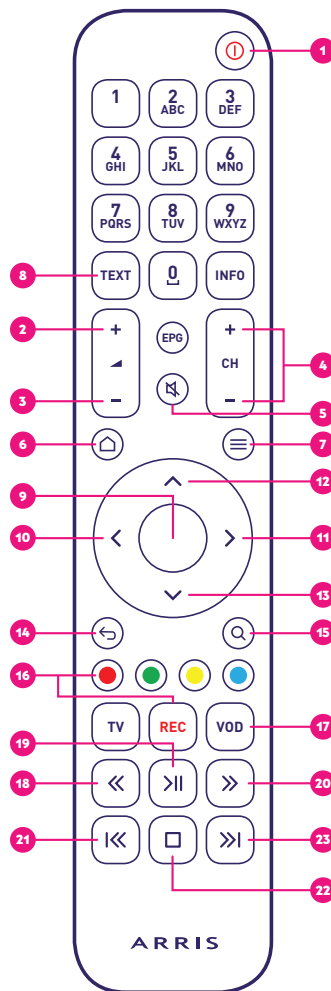

# Dálkový ovladač

## Arris 4302

[www.netbox.cz/televize](http://www.netbox.cz/televize)

V případě potřeby nás neváhej kontaktovat  
na zákaznické lince **539 01 01 01**.

- 1 zapnutí / vypnutí
- 2 zvýšení hlasitosti
- 3 snížení hlasitosti
- 4 přepínání kanálů
- 5 vypnutí / zapnutí zvuku
- 6 zobrazení úvodní obrazovky
- 7 zobrazení kontextového menu
- 8 teletext
- 9 potvrzení volby / po dlouhém přidržení se zobrazí kontextové menu
- 10 pohyb doleva / při přehrávání posunutí po časové ose do minulosti
- 11 pohyb doprava / při přehrávání posunutí po časové ose do budoucnosti
- 12 pohyb nahoru / při přehrávání přepnutí kanálu
- 13 pohyb dolů / při přehrávání přepnutí kanálu
- 14 pohyb o krok zpět
- 15 vyhledávání
- 16 nahrávání pořadu / smazání nahrávky
- 17 zobrazení kinotéky
- 18 při přehrávání posunutí po časové ose do minulosti
- 19 pozastavení / spuštění pořadu
- 20 při přehrávání posunutí po časové ose do budoucnosti
- 21 spuštění pořadu od začátku
- 22 zastavení přehrávání a pohyb o krok zpět
- 23 posunutí pořadu do živého vysílání